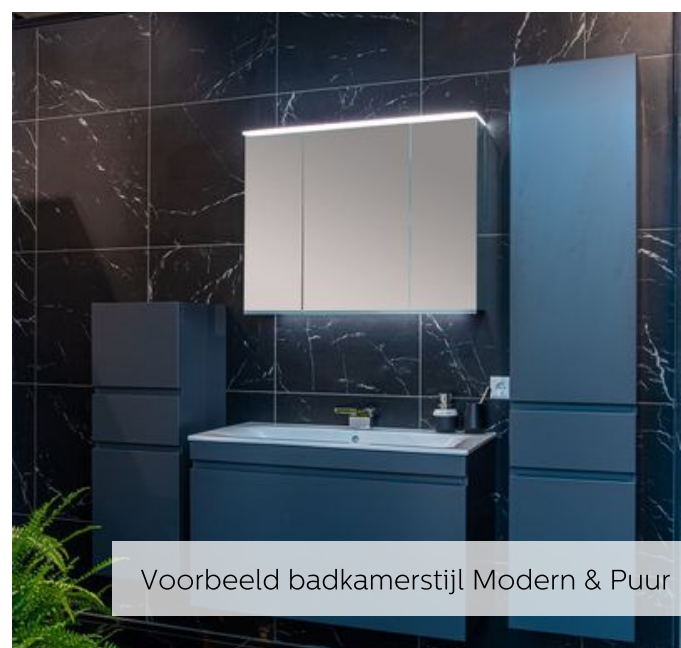

Voorbeeld badkamerstijl Modern & Puur