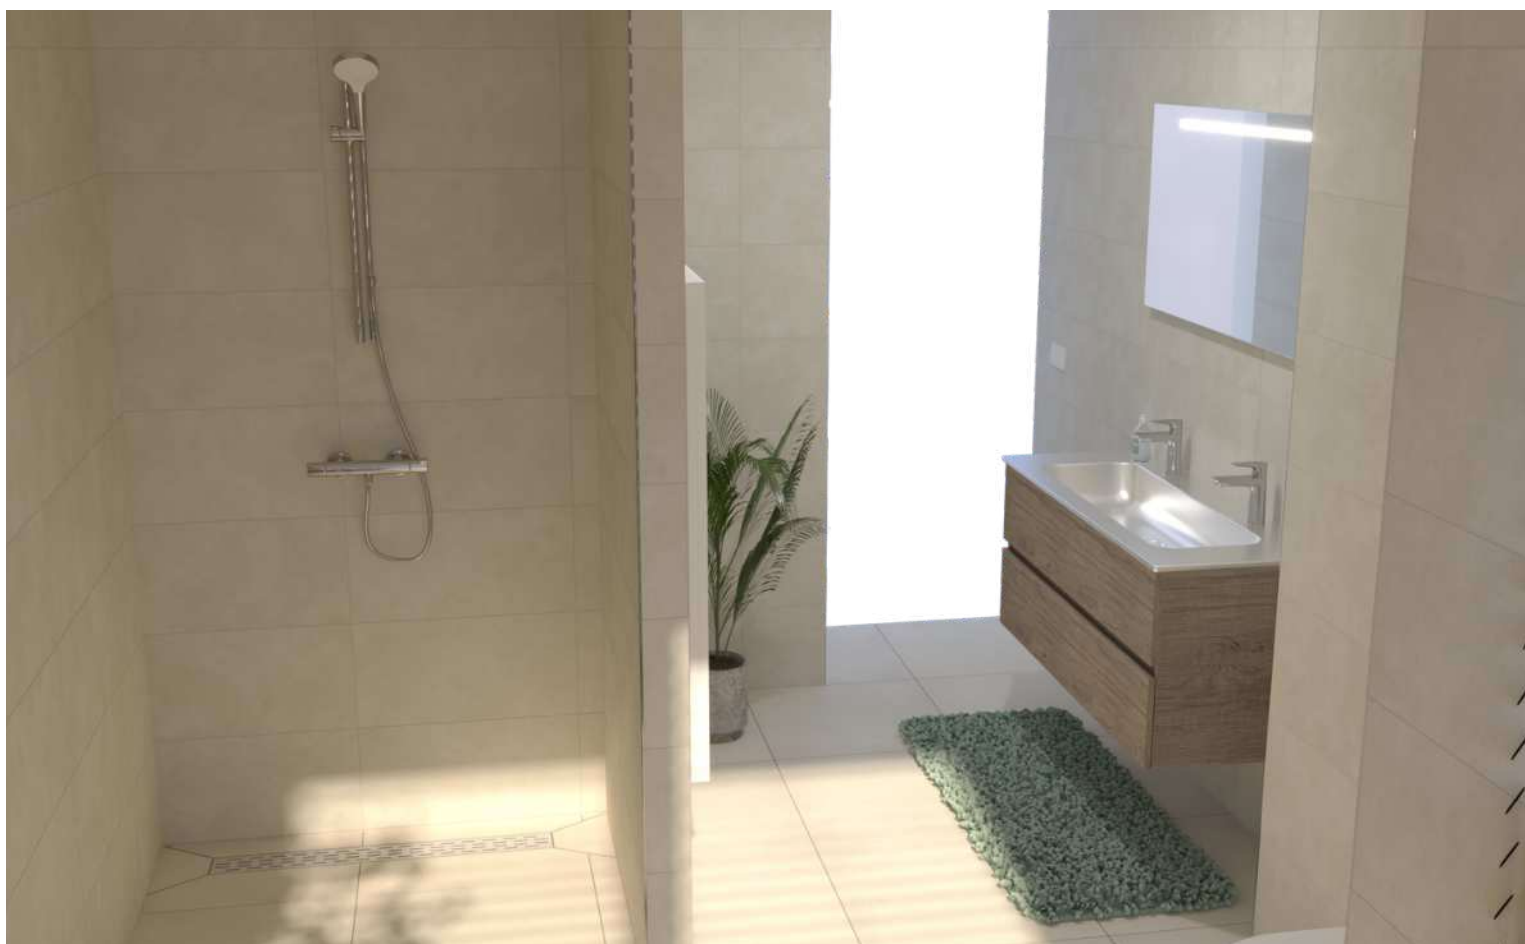

WASTAFEL-OPSTELLING badkamer 2 (indien van toepassing)

- Villeroy & Boch meubel Verity Exclusive, 60 cm ,
kleur Oak Nebraska
- Swallow spiegel 57 cm met klemmen
- Hansgrohe Logis wastafelmengkraan chroom
- HansGrohe afvoerplug push to open chroom

- Villeroy & Boch Architectura wandcloset met zitting, wit
- Geberit Sigma 01 Bedieningsplaat wit

BADKAMER VLOERTEGELS

- Rako Extra, Ivory 60x60 cm

BADKAMER WANDTEGELS

- Rako Extra, Ivory 30x60 cm,
ca. 261 cm hoog, liggend verwerkt

TOILETRUIMTE

- Villeroy & Boch Architectura wandcloset met zitting, wit
- Geberit Sigma 01 Bedieningsplaat wit
- Villeroy & Boch Architectura fontein, kraangat rechts, wit
- Hansgrohe Talis S40 fonteinkraan chroom

TOILET VLOERTEGELS

- Rako Extra, Ivory 60x60 cm

TOILET WANDTEGELS

- Rako Extra, Ivory 30x60 cm,
ca. 150 cm hoog, liggend verwerkt

Badkamerimpressie

Een dag bij THUIS

De nieuwe woning wordt aangeboden met een keuken en badkamer. Optioneel kun je zelfs kiezen voor wand- en vloerafwerking, raamdecoratie of kasten op maat.